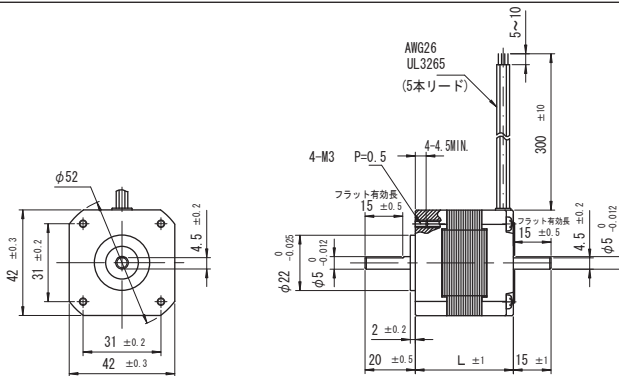

5相ステップングモーター

外形寸法 (単位 : mm)

20mm角

24mm角

42mm角

60mm角

86mm角