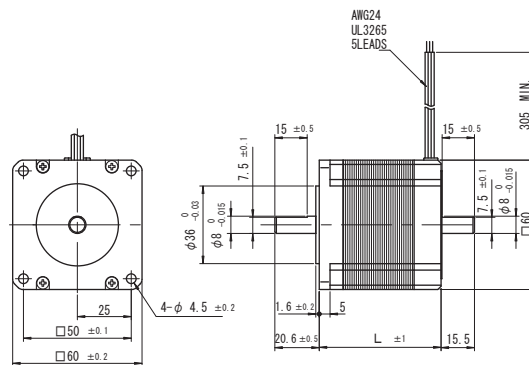

5相ステップングモーター

外形寸法 (単位 : mm)

20mm角

24mm角

42mm角

60mm角

86mm角