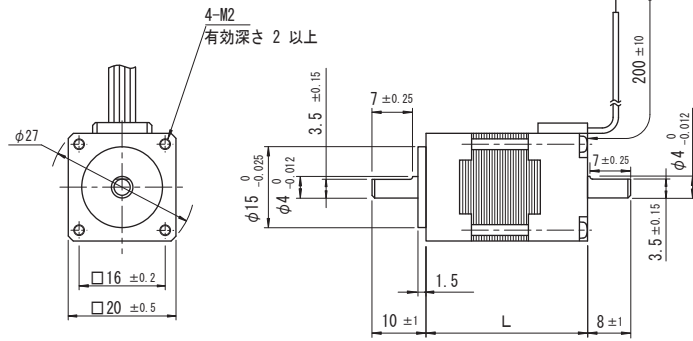

5相ステップングモーター

外形寸法 (単位 : mm)

20mm角

24mm角

42mm角

60mm角

86mm角