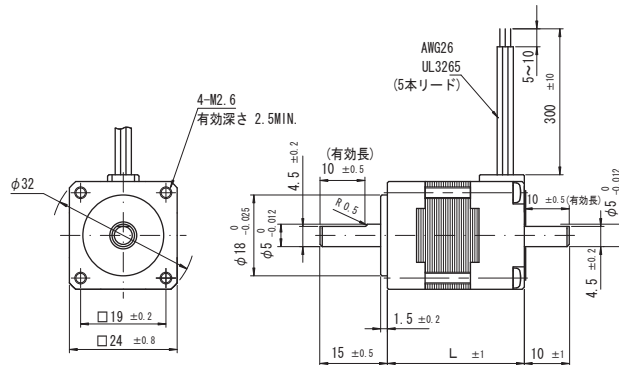

5相ステップングモーター

外形寸法 (単位 : mm)

20mm角

24mm角

42mm角

60mm角

86mm角